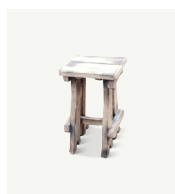

KOMFORTABLE AUFLAGE

LÄNGE	
80	Auf anfrage
120	Auf anfrage

SPÄT SOMMER

LÄNGE	Exkl MwSt.	Inkl MwSt.
160	429,16	515,00
180	500,00	600,00

ATTERSEE

TISCH

LÄNGE	Exkl MwSt.	Inkl MwSt.
80x80	225,00	270,00

BAR STUHL

Exkl MwSt.	Inkl MwSt.
145,83	175,00

BANK MIT RÜCKENLEHNE

LÄNGE	Exkl MwSt.	Inkl MwSt.
	229,16	275,00

BAR STUHL MIT RÜCKENLEHNE

Exkl MwSt.	Inkl MwSt.
175,00	210,00

Eckbänke können auf das gewünschte Längenmaß produziert werden.