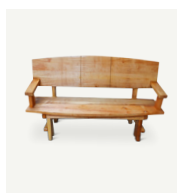

SESSEL MIT SEITLICHEN ARMLEHNEN

Exkl MwSt.	Inkl MwSt.
199,16	239,00

TISCH

LÄNGE	Exkl MwSt.	Inkl MwSt.	LÄNGE	Exkl MwSt.	Inkl MwSt.
100	229,16	275,00	200	349,16	419,00
160	275,00	330,00	260	415,83	499,00
180	315,83	379,00	300	449,16	539,00

TISCH NACH WIENER ART

LÄNGE	Exkl MwSt.	Inkl MwSt.
120x120	225,00	270,00

UVP PREISLISTE 2022 IN €

Inkl. 20% MwSt

Gültig bis 31.12.2022

holz-animat

LIEGE

LÄNGE	Exkl MwSt.	Inkl MwSt.
80	404,16	485,00
120	500,00	600,00

KOMFORTABLE AUFLAGE

LÄNGE	
80	Auf anfrage
120	Auf anfrage

SPÄT SOMMER

LÄNGE	Exkl MwSt.	Inkl MwSt.
160	429,16	515,00
180	500,00	600,00

ATTERSEE

TISCH

LÄNGE	Exkl MwSt.	Inkl MwSt.
80x80	225,00	270,00

BAR STUHL