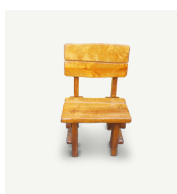

UVP PREISLISTE 2022 IN €

Inkl. 20% MwSt

Gültig bis 31.12.2022

holz-animat

STYRIA

BANK MIT RÜCKENLEHNE

LÄNGE	Exkl MwSt.	Inkl MwSt.	LÄNGE	Exkl MwSt.	Inkl MwSt.
100	174,16	209,00	200	224,16	269,00
160	199,16	239,00	260	257,50	309,00
180	215,83	259,00	300	299,16	359,00

BANK OHNE RÜCKENLEHNE

LÄNGE	Exkl MwSt.	Inkl MwSt.	LÄNGE	Exkl MwSt.	Inkl MwSt.
100	154,16	185,00	200	199,16	239,00
160	165,83	199,00	260	232,50	279,00
180	187,50	225,00	300	257,50	309,00

STUHL MIT RÜCKLEHNE

Exkl MwSt.	Inkl MwSt.
145,83	175,00

SESSEL MIT SEITLICHEN ARMLEHNEN

Exkl MwSt.	Inkl MwSt.
215,83	259,00

HOCKER

Exkl MwSt.	Inkl MwSt.
95,83	115,00

TISCH

LÄNGE	Exkl MwSt.	Inkl MwSt.	LÄNGE	Exkl MwSt.	Inkl MwSt.
100	182,50	219,00	200	282,50	339,00
160	215,83	259,00	260	332,50	399,00
180	249,16	299,00	300	374,16	449,00