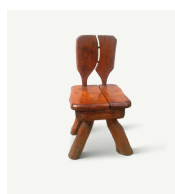

STUHL MIT RÜCKENLEHNE

Exkl MwSt.	Inkl MwSt.
154,16	185,00