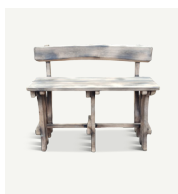

KOMFORTABLE AUFLAGE

LÄNGE	
80	Auf anfrage
120	Auf anfrage

SPÄT SOMMER

LÄNGE	Exkl MwSt.	Inkl MwSt.
160	429,16	515,00
180	500,00	600,00

ATTERSEE

TISCH

LÄNGE	Exkl MwSt.	Inkl MwSt.
80x80	225,00	270,00

BAR STUHL

Exkl MwSt.	Inkl MwSt.
145,83	175,00

BANK MIT RÜCKENLEHNE

LÄNGE	Exkl MwSt.	Inkl MwSt.
	229,16	275,00

BAR STUHL MIT RÜCKENLEHNE

Exkl MwSt.	Inkl MwSt.
175,00	210,00

Eckbänke können auf das gewünschte Längenmaß produziert werden.