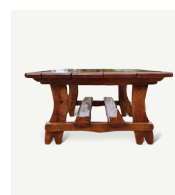

SESSEL MIT SEITLICHEN ARMLEHNEN

Exkl MwSt.	Inkl MwSt.
199,16	239,00

TISCH

LÄNGE	Exkl MwSt.	Inkl MwSt.	LÄNGE	Exkl MwSt.	Inkl MwSt.
100	229,16	275,00	200	349,16	419,00
160	275,00	330,00	260	415,83	499,00
180	315,83	379,00	300	449,16	539,00