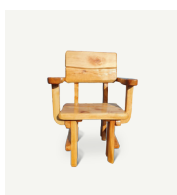

UVP PREISLISTE 2022 IN €

Inkl. 20% MwSt

Gültig bis 31.12.2022

holz-animat

STYRIA

BANK MIT RÜCKENLEHNE

LÄNGE	Exkl MwSt.	Inkl MwSt.	LÄNGE	Exkl MwSt.	Inkl MwSt.
100	174,16	209,00	200	224,16	269,00
160	199,16	239,00	260	257,50	309,00
180	215,83	259,00	300	299,16	359,00

BANK OHNE RÜCKENLEHNE

LÄNGE	Exkl MwSt.	Inkl MwSt.	LÄNGE	Exkl MwSt.	Inkl MwSt.
100	154,16	185,00	200	199,16	239,00
160	165,83	199,00	260	232,50	279,00
180	187,50	225,00	300	257,50	309,00

STUHL MIT RÜCKLEHNE

Exkl MwSt.	Inkl MwSt.
145,83	175,00

SESSEL MIT SEITLICHEN ARMLEHNEN

Exkl MwSt.	Inkl MwSt.
215,83	259,00

HOCKER

Exkl MwSt.	Inkl MwSt.
95,83	115,00

TISCH

LÄNGE	Exkl MwSt.	Inkl MwSt.	LÄNGE	Exkl MwSt.	Inkl MwSt.
100	182,50	219,00	200	282,50	339,00
160	215,83	259,00	260	332,50	399,00
180	249,16	299,00	300	374,16	449,00