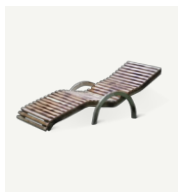

SESSEL MIT SEITLICHEN ARMLEHNEN

Exkl MwSt.	Inkl MwSt.
199,16	239,00

TISCH

LÄNGE	Exkl MwSt.	Inkl MwSt.	LÄNGE	Exkl MwSt.	Inkl MwSt.
100	229,16	275,00	200	349,16	419,00
160	275,00	330,00	260	415,83	499,00
180	315,83	379,00	300	449,16	539,00

TISCH NACH WIENER ART

LÄNGE	Exkl MwSt.	Inkl MwSt.
120x120	225,00	270,00

UVP PREISLISTE 2022 IN €

Inkl. 20% MwSt

Gültig bis 31.12.2022

holz-animat

LIEGE

LÄNGE	Exkl MwSt.	Inkl MwSt.
80	404,16	485,00
120	500,00	600,00

KOMFORTABLE AUFLAGE

LÄNGE	
80	Auf anfrage
120	Auf anfrage

SPÄT SOMMER

LÄNGE	Exkl MwSt.	Inkl MwSt.
160	429,16	515,00
180	500,00	600,00

ATTERSEE

TISCH

LÄNGE	Exkl MwSt.	Inkl MwSt.
80x80	225,00	270,00

BAR STUHL