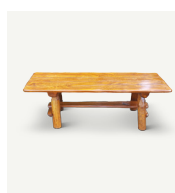

LÄNGE	Exkl MwSt.	Inkl MwSt.	LÄNGE	Exkl MwSt.	Inkl MwSt.
100	182,50	219,00	200	249,16	299,00
160	207,50	249,00	260	282,50	339,00
180	232,50	279,00	300	315,83	379,00

STUHL MIT RÜCKENLEHNE

Exkl MwSt.	Inkl MwSt.
154,16	185,00

SESSEL MIT SEITLICHEN ARMLEHNEN

Exkl MwSt.	Inkl MwSt.
199,16	239,00

TISCH

LÄNGE	Exkl MwSt.	Inkl MwSt.	LÄNGE	Exkl MwSt.	Inkl MwSt.
100	229,16	275,00	200	349,16	419,00
160	275,00	330,00	260	415,83	499,00
180	315,83	379,00	300	449,16	539,00