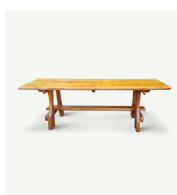

Exkl MwSt.	Inkl MwSt.
145,83	175,00

SESSEL MIT SEITLICHEN ARMLEHNEN

Exkl MwSt.	Inkl MwSt.
215,83	259,00

HOCKER

Exkl MwSt.	Inkl MwSt.
95,83	115,00

TISCH

LÄNGE	Exkl MwSt.	Inkl MwSt.	LÄNGE	Exkl MwSt.	Inkl MwSt.
100	182,50	219,00	200	282,50	339,00
160	215,83	259,00	260	332,50	399,00
180	249,16	299,00	300	374,16	449,00